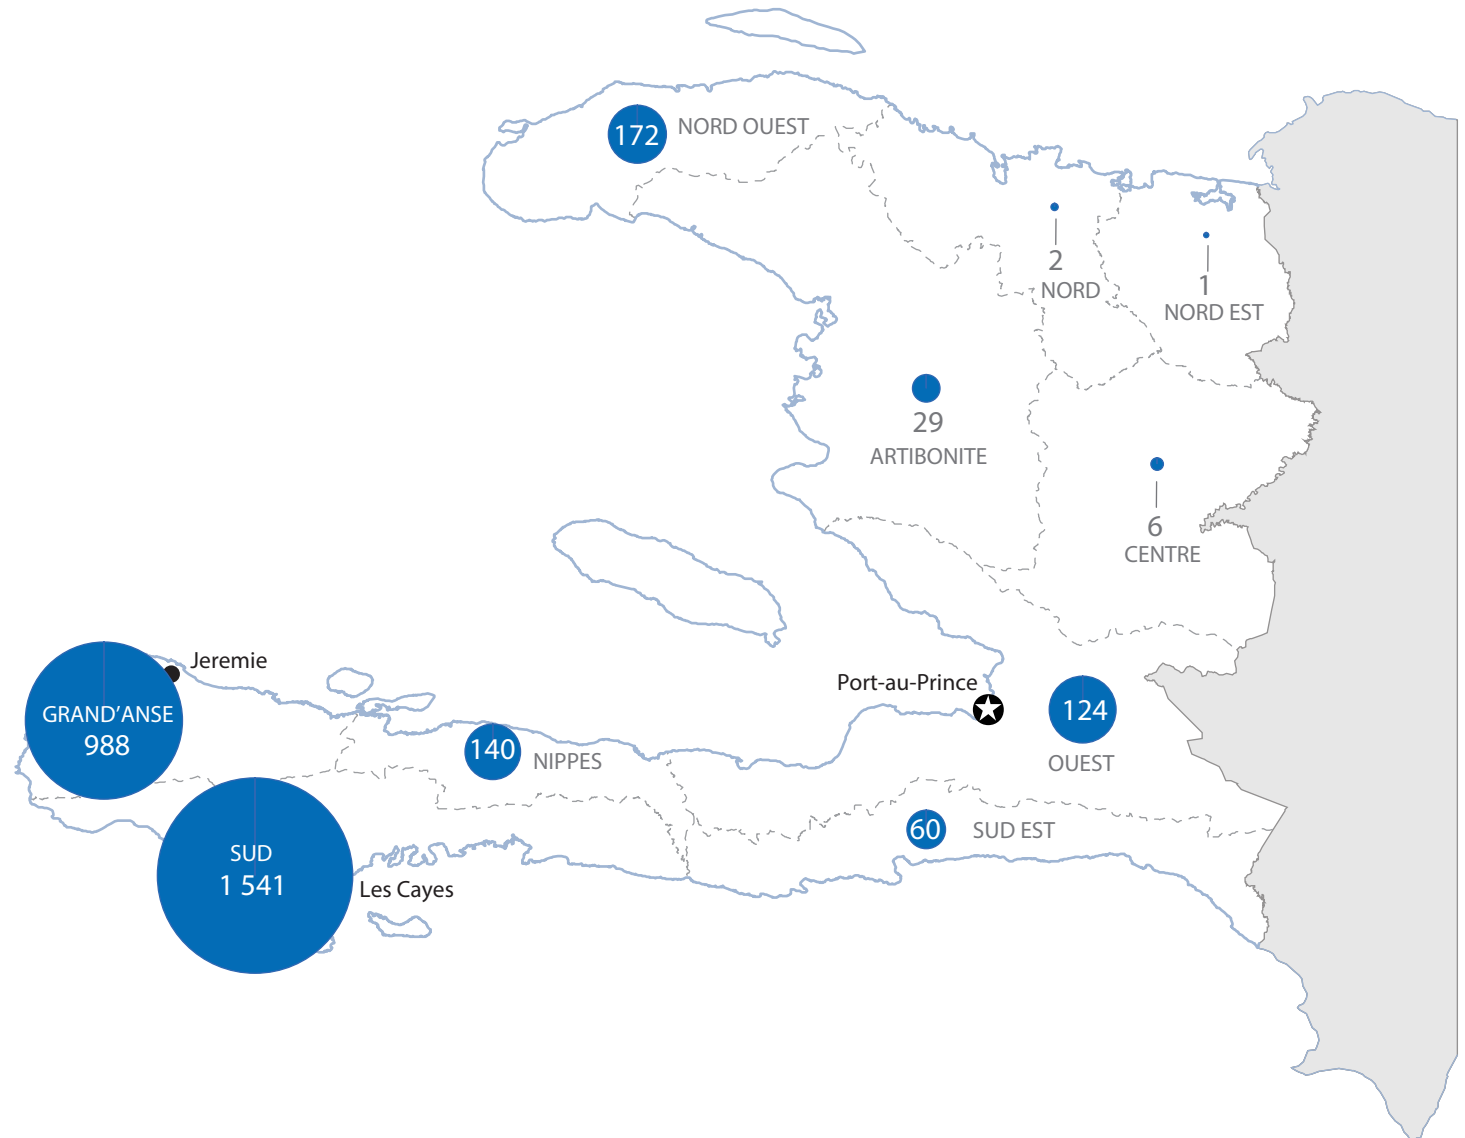

Nombre de partenaires par secteur/sous secteur

Nombre d'activités par département

Tableau du nombre de partenaires par secteur et par commune

SUD											
Aquin		2	1	6	4	2	10			4	1
Arniquet	3	2	1	3	4		10			2	1
Camp Perrin	2	4	1	11	8	2	10	2	1	1	3
Cavaillon		2	1	6	6	1	10			5	3
Chantal	1	3	1	10	3	1	9	1	2	4	5
Chardonnières		5	1	7	2	2	13	1	1	2	5
Coteaux	1	6	1	8	6	1	9		2	6	3
Ile A Vache		3	1	1	3	1	5			4	3
Les Anglais		7	1	9	1	1	11	1	2	8	4
Les Cayes	3	4	1	14	9	2	13	3		14	2
Maniche	2	2	1	9	4	1	10				2
Port-a-Piment		5	1	6	3	2	9	1	1	8	5
Port-Salut	1	4	1	8	4	2	10		1	5	3
Roche-A-Bateau	3	4	1	7	3	2	10	1	1	4	3
St. Jean du Sud	3	4	1	5	3		10			3	
St. Louis du Sud	1	2	1	5	5	1	9			2	1
Tiburon	1	5	1	7	5	3	11	1	1	5	3
Torbeck	1	3	1	13	6	2	10	2	1	4	3

NIPPES											
Anse A Veau	1	2		1	5					1	
Arnaud	1	1		1	2					1	
Baraderes	1	1									1
Fonds Des Negres		2		1	3			1	1	1	
Grand Boucan	1	1			1						1
L'Asile		2		1	4				1	1	
Miragoane		2		1	4		1	1	1		1
Paillant	1	1		1	4			1	1	1	
Petit Trou De Nippes	2	3		1	2	1				2	2
Petite Riviere de Nippes	1	1		1	1		1	1	1	4	2
Plaisance du Sud	1	2					1			1	

NORD EST											
Fort Liberte	1										

SUD EST											
Anse A Pitre	1		1							1	1
Bainet	2		1	1						1	1
Belle Anse	1		1							1	2
Cayes-Jacmel	1		1								1
Cotes de Fer	1		1								3
Grand Gosier	1		1								2
Jacmel	2		1	1						2	1
La Vallee	1		1								1
Marigot	1		1								1
Thiotte	1		1							1	1

Tableau du nombre de partenaires par secteur et par commune

ARTIBONITE

Commune	1	2	3	4	5	6	7	8	9	10
Anse Rouge		1						1	1	
Desdunes	1							1		
Dessalines/Marchandes	1							1		
Ennery									1	
Gonaives	3	1						1		
Grande Saline	1	1				1	1	1		
Petite Riviere de l'Art	1									
Saint-Marc		1								
Terre Neuve									1	
Verrettes	1									