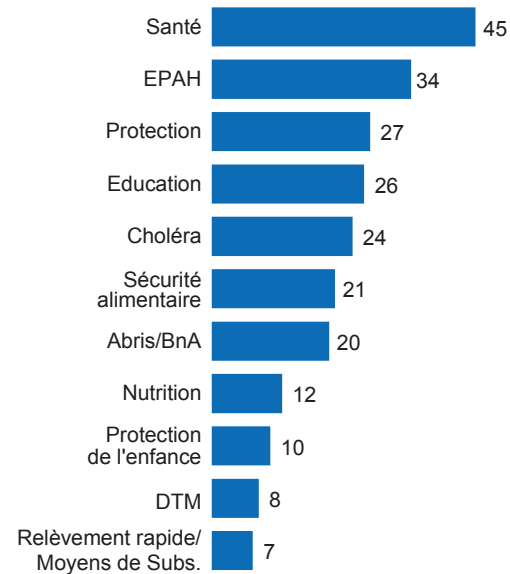

147 organisations avec des activités humanitaires

3 063 activités humanitaires rapportées

94 communes avec des activités humanitaires

Nombre de partenaires par type d'organisation

ONG Internationale	85
ONG Nationale et Gouvernement	35
UN et Coopération Internationale	17
Mouvement Croix-Rouge	10

Nombre de partenaires par secteur/sous secteur

Nombre d'activités par département

Tableau du nombre de partenaires par secteur et par commune

SUD											
Aquin		2	1	6	4	2	10			4	1
Arniquet	3	2	1	3	4		10			2	1
Camp Perrin	2	4	1	11	8	2	10	2	1	1	3
Cavaillon		2	1	6	6	1	10			5	3
Chantal	1	3	1	10	3	1	9	1	2	4	5
Chardonnières		5	1	7	2	2	13	1	1	2	5
Coteaux	1	6	1	8	6	1	9		2	6	3
Ile A Vache		3	1	1	3	1	5			4	3
Les Anglais		7	1	9	1	1	11	1	2	8	4
Les Cayes	3	4	1	14	9	2	13	3		14	2
Maniche	2	2	1	9	4	1	10				2
Port-a-Piment		5	1	6	3	2	9	1	1	8	5
Port-Salut	1	4	1	8	4	2	10		1	5	3
Roche-A-Bateau	3	4	1	7	3	2	10	1	1	4	3
St. Jean du Sud	3	4	1	5	3		10			3	
St. Louis du Sud	1	2	1	5	5	1	9			2	1
Tiburon	1	5	1	7	5	3	11	1	1	5	3
Torbeck	1	3	1	13	6	2	10	2	1	4	3

GRAND'ANSE											
Abricots	2	3	1	1	2	1	5	1		6	3
Anse d'Hainault	1	3	1		4	1	5	1		5	2
Beaumont	2	3	1	1	2	3	5	2		8	1
Bonbon	1	2	1		2	2	4			2	2
Chambellan	2	3	1		2	1	4	2		3	2
Corail		2	1		3	1	4			3	1
Dame-Marie	2	3	1		5	1	5	2		7	3
Jeremie	5	3	2	3	8	2	10	3	3	12	6
Les Irois	2	3	1		1	1	4	1		4	1
Moron	2	3	1		1	1	3	1		4	2
Pestel		2	1		3	2	4	1		7	2
Roseaux	3	3	1	2	2	3	4	2	2	6	4