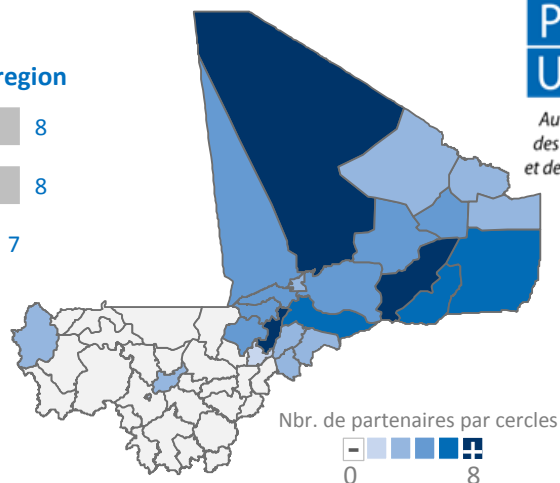

Au service
des peuples
et des nations

8 Partenaires Operationnels

8 Projets de reponse inscrits dans l'OPS

Nbr. de partenaires par type d'organisation

Nbr. de partenaires par region

Nbr. de partenaires par cercles selon les activites

	Cohésion sociale	Emplois	Formation	Réhabilitation/équipement/Construction	Réintégration/réinsertion	Restauration de l'autorité de l'état	Sécurité alimentaire	Soutien/Relance économique	WASH	Total
Bamako										
Bamako	1									1
Gao										
Ansongo	1	1	3	1	1	1	1	1		4
Bourem	1	1	2	1	1		1	1		3
Gao	2	1	3	3	1	2	3	2		8
Menaka	2	2	3	2	2	1	1	2		4
Kayes										
Kayes							2			2
Kidal										
Abenbara	1	1	2	1	1			1		2
Bourem						1				1
Kidal	1	1	2	1	1		1	1		3
Tessalit	1	1	2	1	1			1		2
Tin Essako	1		2							2
Koulikoro										
Koulikoro							2			2
Mopti										
Bandiagara						1			1	2
Bankass						1	1			2
Djenne						1				1
Douentza	1	1	1	1	1	1	2	1		4
Koro	1						1			2
Mopti	1		2	1			3	1		7
Tenenkoun			1	1		1	2	1	1	3
Youwarou			1	1		1	1		1	3
Tombouctou										
Dire	1	1	2	1	1	1		1		2
Goundam	1	1	2	1	1	1	1	2		3
Gourma-rharous	1	1	2	1	1	1	1	1		3
Niafounkø	1	1	2	1	1	1		2		3
Tombouctou	1	1	3	1	1	1	3	2		6
Total	2	2	4	4	2	2	4	4	1	8