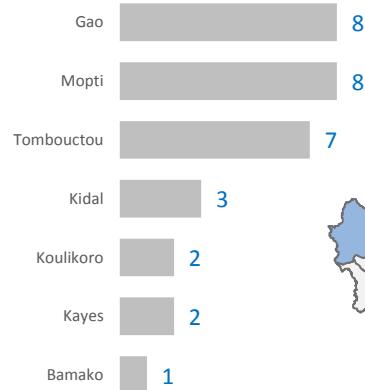

Au service
des peuples
et des nations

8 Partenaires Operationnels

8 Projets de reponse inscrits dans l'OPS

Nbr. de partenaires par type d'organisation

Nbr. de partenaires par region

Nbr. de partenaires par cercles selon les activites

	Cohésion sociale	Emplois	Formation	Réhabilitation/équipement/Construction	Réintégration/réinsertion	Restauration de l'autorité de l'état	Sécurité alimentaire	Soutien/Relance économique	WASH	Total
Bamako										
Bamako	1									1
Gao										
Ansongo	1	1	3	1	1	1	1	1		4
Bourem	1	1	2	1	1		1	1		3
Gao	2	1	3	3	1	2	3	2		8
Menaka	2	2	3	2	2	1	1	2		4
Kayes										
Kayes							2			2
Kidal										
Abenbara	1	1	2	1	1			1		2
Bourem						1				1
Kidal	1	1	2	1	1		1	1		3
Tessalit	1	1	2	1	1			1		2
Tin Essako	1		2							2
Koulikoro										
Koulikoro							2			2
Mopti										
Bandiagara						1			1	2
Bankass						1	1			2
Djenne						1				1
Douentza	1	1	1	1	1	1	2	1		4
Koro	1						1			2
Mopti	1		2	1			3	1		7
Tenenkoun			1	1		1	2	1	1	3
Youwarou			1	1		1	1		1	3
Tombouctou										
Dire	1	1	2	1	1	1		1		2
Goundam	1	1	2	1	1	1	1	2		3
Gourma-rharous	1	1	2	1	1	1	1	1		3
Niafounkø	1	1	2	1	1	1		2		3
Tombouctou	1	1	3	1	1	1	3	2		6
Total	2	2	4	4	2	2	4	4	1	8